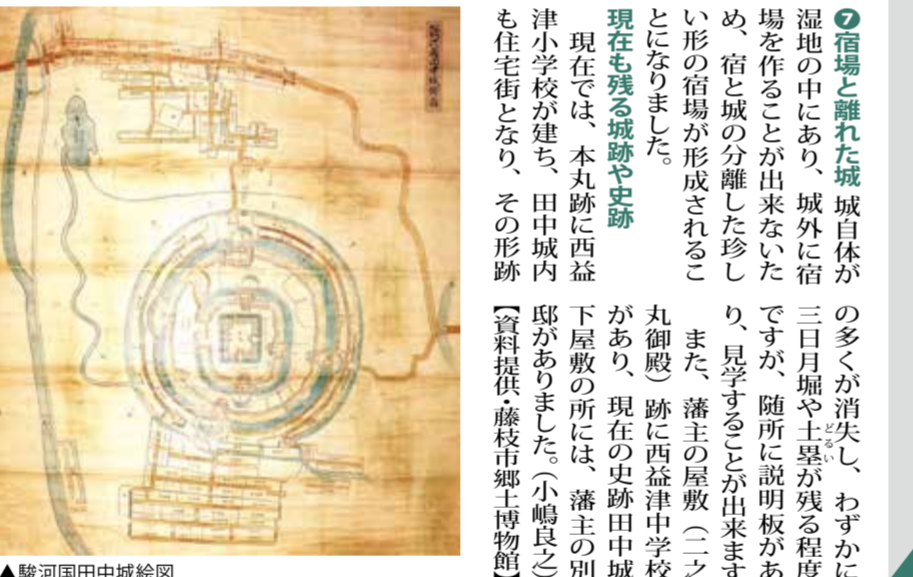

リハートン 人を志太

藤枝はかつて日本三大玉露の産地と呼ばれていました。現在では抹茶作りが盛んで、他にも紅茶づくりを手掛ける茶農家さんや玄米茶の素を作る企業もあり、日本でも有数の多様なお茶作りがなされています。しかしながら、農業生産者の高齢化は日本全体最大の課題です。その点について20年前から声を上げ続けてきました。が、なかなか解決策の実現が難しい状況となつてい

は、藤枝抹茶を世界に発信しています。ジェラートやチョコレットは既に世界大会に出場してきましたが、お茶も今後は世界のマーケットに積極的にインポートして賞をフェーブスでは、藤枝の抹茶や静岡県内のお茶の良さを受賞できるようにしたいと考えています。お陰様で、当社の高級ボルト茶が日本茶のAWARD2024の飲料浅草店のように、いずれは海外からも多くのお客様に賞を受賞することができま

世界に向けて魅力的な商品を作り続けていきたい。お客様が喜んでくれることが、私たちの何よりの喜びなのです。そして、この度藤枝にオープンした「丸七製茶本店」の歴史と伝統を持つブランドとしての誇りと、新たな茶文化発信拠点としての役割、両方を表したいという想いが込められています。カフェベースでは、藤枝の抹茶や静岡県内のお茶の良さを、今までにない最高の提供方法をご用意。青山店や浅草店のように、いずれは海外からも多くのお客様に賞を受賞することができま

お越しいただき、日本の方には改めて東海道の歴史を想像し、藤枝に愛着を感じていただければ幸いです。

▲駿州田中城図

▲1955年頃の田中城跡

志太 物語

徳一色城から田中城へ
信玄も家康も重要視した田中城は室町時代に今川の命を受けた土豪の一色信茂が居城を拡大し砦として造られたのが「徳一色城」です。桶狭間以後は、武田の城として三月型の堀を廻らし、遠江に備える強固な城に造

り変え、田中城としました。志太平野の視界が開けた平地の城でしたが、湿地帯の中にあり、城の周囲は三重の堀、外側には三日月堀、青の湧水を木管などを使って城内に引き入れて、井戸で

汲み取っていました。▲三日月形の堀城門の外堀には、武田の築城方式をう

現在では、本丸跡に西宮丸御殿、跡に西益津中学校があり、現在の史跡田中城邸があります。小嶋良之

田中城とその歴史 ①

特異な円郭式縄張り構造 武田氏が「田中城」と命名

▲酒場と離れた城城自体が湿地の中にあり、城外に宿場を作ることが出来ないため、宿と城の分離した珍しい形の宿場が形成されることになりました。

▲現在では、本丸跡に西宮丸御殿、跡に西益津中学校があり、現在の史跡田中城邸があります。小嶋良之

▲資料提供：藤枝市郷土博物館

▲駿河国田中城城図

志太新名物探訪

旧東海道日本遺産・茶文化発信拠点「丸七製茶本店」がオープン！

この度、静岡県藤枝市に「旧東海道日本遺産・茶文化発信拠点 丸七製茶本店」がオープンしました。本施設は、日本遺産「駿州の旅」の旧東海道の市西の玄関口として、歴史と伝統ある茶文化を発信する拠点です。木造2階建ての建物には、物販スペースやカフェ、個室が設けられ

▲丸七製茶本店

ネットショップ 起業セミナー

今すぐ実践！ 未経験でも安心！

2/7(金) 14:00~20:00 2/21(金) 18:00~20:00 2/28(日) 10:00~12:00

申し込みはコチラから！

【参加料】無料 【定員】30名(申込)

【会場】藤枝市産業連携推進センター(藤枝市前島1-7-10 BIVI藤枝1階)

【対象】ネットショップで起業する方(副業を含む)、ネットショップの運営に興味がある方

セミナー内容はホームページからご確認ください。

藤枝市 創業支援室 ☎054-643-3239

お問い合わせ 申込み souyou@city.fujieda.shizuoka.jp ※開催する場合も内容の一部変更の可能性がございます。

中小企業のための 実践的「採用」勉強会

1年後に差をつける 人口減少時代 だからこそ 必要な採用の知識

2/5(水) 19:00~21:00 3/7(金) 18:00~20:00

参加無料 全4回 各回10社限定

※ミートアップを含め全4回のプログラムとなります ※お申込み多数の場合は、選考させていただきます ※申込締切：各講座の開催日の2日前まで 開催場所：未来共創ラボフジキチ(予定)

お申込み及び企の情報は下のQRよりご確認ください。

募集対象者&参加条件

- ・藤枝市に本社もしくは事業所を構えている法人
- ・本プログラムの背景・狙いに共感していただけること
- ・経営者もしくは人事・採用担当者がプログラムに参加可能であること
- ・反社会的勢力が関与していないこと
- ・資金調達状況等は問いません

事前説明会 1/28(火) 17:00~17:30 @オンライン

参加を検討されている企業様ぜひお気軽にご参加下さい。詳細は下部QRコードよりご確認ください。

未来共創ラボフジキチ

GOURMET REPORT バレンタインにもおすすめ!

※価格は全て税込です ※掲載内容は取材時(1月上旬)のもので、価格、店舗情報は変更となっている場合があります

かつおチョコサブレ 150円(箱入り5枚 920円)

御菓子司 角屋(おかしつかさ かどや)

サクッとおいしい焼洋銘菓の特別仕様

魚骨カルシウム入りでお土産品としても人気の「かつおサブレ」のチョコバージョン。毎年1月~3月中旬頃の販売で、箱入りの場合は通常青色の「鯉鱈(かつおじま)」包装紙がピンク色に衣替え。控えめな甘さ、ふわりと香るバター味わい、そこに加わるチョコの後味がとっても美味。

焼津市本町5-7-8 054-628-3870

水曜日 2台・商店街共用P 9:30~18:30

秋冬限定 チョコバナナ 600円(店内飲食 610円)

バウムクーヘン専門店 Lieben rosa(リーベンローザ)

パティシエ特製、ふんわりしっとり食感のバウムクーヘン

波型のクリームやキャラメリゼされたバナナなど、全ての要素が美しく映えるスイーツ。土台であるココアパウムの中心にはバナナクリームをたっぷり詰め、濃厚で奥行きあるチョコの甘みを上品に引き立てている。2月上旬からは「リーベンバウム」の「チョコがけバウム」も販売予定!

焼津市本町5-7-8 054-628-3870

水曜日 2台・商店街共用P 9:30~18:30

焼津市青木2-35-30 小杉苑1F 054-668-9871

月・火曜日・不定休あり

小杉苑Pと共通 10:30~17:00(カフェ L.O.16:30)

季節菓子 Chouette(シュエット)

家族みんなで楽しむバレンタインにうってつけ

“街の楽しいケーキ屋さん”が作るバレンタイン特製ホールケーキ。チョコレート味のスポンジ生地を、カカオ70%チョコのクリーム、ミニシュー、毒で彩り、ひとごとくに幸せが広がるひと品に。「チョコレート」、「いちごサンド」、「フルーツサンド」から、中に挟むものを選べるのも嬉しい。

焼津市下敷田80-17 054-631-7156

水曜日(祝日の場合は翌日)・不定休あり 4台

10:00~19:00

MI PLAZA 25 バレンタインフェア

おいしいもの たのしいもの イセタンのエムアイプラザ藤枝通信

伊勢丹 静岡

千426-0067 藤枝市前島1-3-1 ホテルオーレ1階 電話：054-634-0310 営業時間：午前10時~午後6時 ※混雑の状況により、限定数表記のある商品は一人さま1点限りさせていただきます。また、整理券をお取りする場合がございます。 ※数量に限りがある商品もございますので、品切れの際はご容赦ください。 ※価格はすべて税込です。

〈ベルアメール 京都別邸〉 スティックショコラアソート S 20点限り 1,836円(4個)	〈デメル〉 トリュフ3粒入り 50点限り 1,296円(3粒入)	〈Nintendo〉 〈ゴティバ〉ゴティバ meets ピクミンアソートメント 30点限り 2,160円(4粒入)	〈ベルアメール〉 アルティザンパレショコラ 5枚 20点限り 2,160円(5枚入)
〈ベルアメール〉 あまおう苺のショコラ 20点限り 1,728円(3個)	〈デジレー〉 ショコラ 6個入 50点限り 1,431円(6個入)	〈鎌倉紅谷〉クルミッツ10個入(缶) ミルクイエロー 50点限り 2,160円(10個入)	〈ビタミンール〉 マカダミア・ショコラ(ミルク) 100点限り 789円(5枚入/1箱)

〈日本/はじけるキャンディー チョコレート〉

- ①各80点限り 各378円(5個/1箱)
- ②メロンクリームソーダ、②サイダー
- ③各50点限り 各1,296円(9個/1缶)
- ④【百貨店限定】ショートケーキ缶、④【百貨店限定】ホットケーキ缶